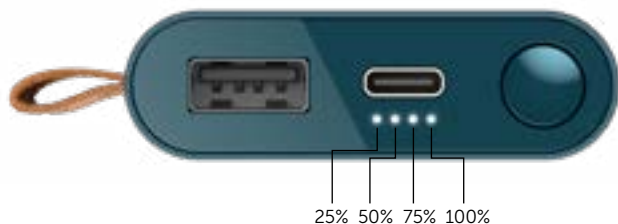

Зарядка:	индикаторы мигают, указывая уровень заряда
Полный заряд:	Включить все светодиоды
Зарядка устройства:	индикаторы мигают в течение 30 с, обозначая зарядку
При нажатии кнопки:	индикаторы указывают уровень заряда

ДВА ВЫХОДА?!?

Порт USB-C можно использовать как в качестве входа для зарядки внешнего аккумулятора Powerbank, так и в качестве выхода. Чтобы защитить ваше устройство, внешний аккумулятор Powerbank выключается, когда он слишком сильно нагревается. Мы рекомендуем не подвергать его воздействию солнечных лучей, обогревателей и других сред с высокими температурами.

НУЖНА ПЕРЕЗАРЯДКА? ВОТ КАК ЭТО СДЕЛАТЬ:

1. **Зарядите внешний аккумулятор Powerbank с помощью кабеля USB-C.**
   Во время зарядки индикаторы мигают, указывая уровень заряда аккумулятора.
2. **Подключите свое устройство.**
   Подключите устройство к внешнему аккумулятору Powerbank, подсоединив кабель, подходящий для вашего устройства, к порту USB-A или USB-C.
3. **Нажмите кнопку на внешнем аккумуляторе Powerbank.**
   Индикаторы аккумулятора будут мигать в течение 30 секунд.

Готово. Ваше устройство снова готово к работе.

ВАЖНЫЕ ИНСТРУКЦИИ ПО ТЕХНИКЕ БЕЗОПАСНОСТИ

ВНИМАНИЕ!

Ваша безопасность — это наш главный приоритет. Эти правила техники безопасности призваны обеспечить максимально эффективное использование ваших устройств Fresh 'n Rebel. Для обеспечения надежной работы устройства:

- Всегда строго следуйте всем инструкциям и предупреждениям.
- Перед использованием изделия внимательно ознакомьтесь со всеми инструкциями в руководстве пользователя.
- Не разбирайте внешний аккумулятор Powerbank. Внутри нет подлежащих обслуживанию деталей, и это приведет к аннулированию гарантии.
- Не используйте внешний аккумулятор Powerbank во влажной среде или условиях.
- Не используйте внешний аккумулятор Powerbank вблизи источника сильного тепла, отопительно-вентиляционной системы или под воздействием прямых солнечных лучей в течение длительного времени. Внешний аккумулятор Powerbank следует использовать в условиях с температурой воздуха от 5 °C до 45 °C (от 41 °F до 113 °F).
- Не накрывайте внешний аккумулятор Powerbank бумагой или другими материалами. Это может повлиять на его охлаждающие способности.

Гарантия и ограничения

Мы предоставляем гарантию на случай возникновения дефектов материала и производства при условии нормального использования устройства в течении периода, равного 2 годам с даты его приобретения. В течение этого периода дефектные изделия можно отремонтировать или заменить в магазине, где они были приобретены. Гарантия не распространяется на случайные повреждения, износ, утерю или использование не в соответствии с инструкциями, изложенными в руководстве пользователя.

Технические характеристики внешнего аккумулятора Powerbank емкостью 6000 мАч