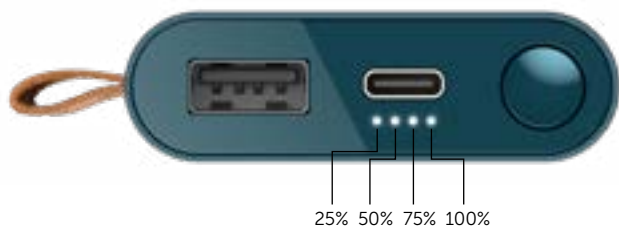

Ładowanie:

W pełni naładowane:

Ładowanie urządzenia:

Naciśnij przycisk:

Diody LED migają wskazując ładowanie

Wszystkie kontrolki włączone

Diody LED migają przez 30 s wskazując ładowanie

Diody LED sygnalizują ładowanie

DWA WYJŚCIA?!?:

Port USB-C może być używany zarówno jako wejście do ładowania powerbanku, jak i wyjście.

Aby chronić urządzenie, powerbank wyłącza się po osiągnięciu zbyt wysokiej temperatury. Nie wystawiaj go na działanie słońca, nie trzymaj blisko grzejników ani innych źródeł ciepła.

PONOWNE ŁADOWANIE? OTO SPOSÓB:

1. Ładowanie powerbanku przez kabel USB-C

Podczas ładowania diody LED migają, by pokazać status ładowania baterii.

2. Podłączenie urządzenia

Za pomocą kabla pasującego do urządzenia podłącz je do powerbanku używając portu USB-A lub USB-C.

3. Naciśnij przycisk na powerbanku

Wskaźniki LED baterii migają przez 30 s.

Gotowe. Urządzenie znów jest gotowe do działania.

WAŻNE WSKAZÓWKI BEZPIECZEŃSTWA

Państwa bezpieczeństwo jest dla nas priorytetem. Niniejsze wskazówki dotyczące bezpieczeństwa pozwolą na najlepsze wykorzystanie produktów Fresh 'n Rebel. Dla zapewnienia prawidłowego działania:

- Należy zawsze stosować się do wskazówek i zaleceń.
- Należy zapoznać się ze wskazówkami w instrukcji obsługi przed użyciem produktu.
- Nie należy otwierać powerbanku; w środku nie ma części do naprawy, a otwarcie go unieważni gwarancję.
- Nie należy używać powerbanku w wilgotnym środowisku.
- Nie należy używać powerbanku w pobliżu źródła ciepła, otworu wentylacyjnego ani długo wystawiać go na działanie słońca. Powerbank należy używać w otoczeniu o zakresie temperatur od 5°C do 45°C (41°F – 113°F).
- Nie należy przykrywać powerbanku papierem ani innymi materiałami. Może to ograniczyć wydajność chłodzenia.

Gwarancja i ograniczenia

Gwarantujemy, że produkt będzie wolny od wad materiałowych i wykonawstwa w normalnych warunkach przez okres 2 lat od daty zakupu. W tym czasie wadliwe produkty można zgłaszać do naprawy lub wymiany w sklepie, w którym zostały zakupione. Gwarancja nie obejmuje przypadkowych uszkodzeń, normalnego zużycia, przypadkowej utraty lub użytku niezgodnego ze wskazówkami w instrukcji obsługi.

Specyfikacja produktu powerbank 6000 mAh

- Pojemność baterii: 6000 mAh
- Wejście: 5 V/2.1 A (maks.)
- Wyjście: 5 V/2.1 A (maks.) na 1 port USB-A, 5 V/2.1 A (maks.) na 1 port USB-C
- Waga produktu: 130g
- Dodatkowe zabezpieczenia: Zabezpieczenie przed przepięciem, przetężeniem, przegrzaniem, przeladowaniem, nadmiernym rozładowaniem i zwarciami