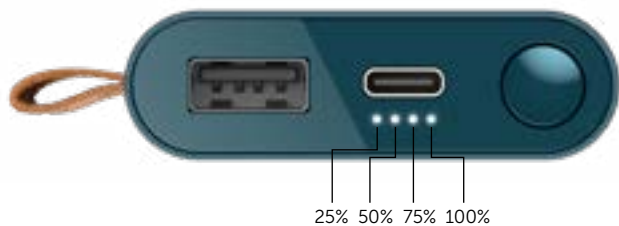

În curs de încărcare:

LED-urile se aprind intermitent, indicând încărcarea

Încărcare completă:

Toate Ledurile aprinse

Încărcarea dispozitivului A:

LED-urile se aprind intermitent timp de 30 sec., indicând încărcarea

Buton:

LED-urile arată starea încărcării

DOUĂ IEȘIRI!?:

Portul USB-C poate fi utilizat atât ca intrare pentru încărcarea bateriei externe, cât și ca ieșire.

Pentru a vă proteja dispozitivul, Bateria externă se va închide dacă se încălzește prea tare. Recomandăm să nu fie expus la soare, radiatoare și alte medii fierbinți.

REÎNCĂRCARE? IATĂ CUM:

1. Încărcați bateria externă cu cablul USB-C

În timpul încărcării, LED-urile se aprind intermitent pentru a indica starea de încărcare a bateriei.

2. Conectați-vă dispozitivul

Utilizați cablul dispozitivului dumneavoastră pentru a-l conecta la bateria externă, folosind fie portul USB-A, fie portul USB-C.

3. Apăsați butonul de pe Bateria externă

LED-urile care indică starea bateriei se aprind intermitent timp de 30 de secunde.

Gata. Dispozitivul este gata de distracție din nou.

INSTRUCȚIUNI IMPORTANTE DE SIGURANȚĂ

Siguranța dumneavoastră este prioritatea noastră numărul unu. Aceste instrucțiuni de siguranță sunt concepute pentru a vă ajuta să profitați din plin de produsele Fresh 'n Rebel. Pentru a asigura funcționarea fiabilă:

- Urmați întotdeauna toate instrucțiunile și avertismentele.
- Citiți toate instrucțiunile din manualul de utilizare înainte de a utiliza produsul.
- Nu deschideți bateria externă; nu există piese care pot fi reparate în interior, iar deschiderea produsului anulează garanția.
- Nu utilizați Bateria externă în medii umede sau în condiții de umezeală.
- Nu folosiți bateria externă pe sau lângă surse de căldură, suflante de aer cald și nu o expuneți prea mult la lumina directă a soarelui. Se recomandă utilizarea bateriei externe în intervalul de temperatură 5°C - 45°C (41°F - 113°F).
- Nu acoperiți bateria externă cu hârtie sau alte materiale. Acest lucru ar putea afecta capacitatea de răcire.

Garanție și limitări

Acordăm o garanție pentru acest produs pentru defecțiuni în ceea ce privește materialele și asamblarea în condiții normale, pe o perioadă de 2 ani de la data achiziției. În timpul perioadei respective, produsele defecte pot fi trimise pentru reparare sau înlocuire la magazinul de unde a fost achiziționat produsul. Garanția nu acoperă daunele accidentale, uzura, pierderea accidentală sau utilizarea produsului fără a respecta instrucțiunile stipulate în manualul de utilizare.

Specificațiile bateriei externe 6000 mAh

- Capacitatea bateriei: 6000 mAh
- Intrare: 5 V/2.1 A (max)
- Ieșire: 5 V/2.1 A (max) pe 1 port USB-A, 5 V/2.1 A (max) pe 1 port USB-C
- Greutatea produsului: 130g
- Specificații de siguranță premium: Protecție la supratensiune, protecție la supracurent, protecție la supraîncălzire, protecție la supraîncărcare, protecție la supradescărcare, protecție la scurtcircuit