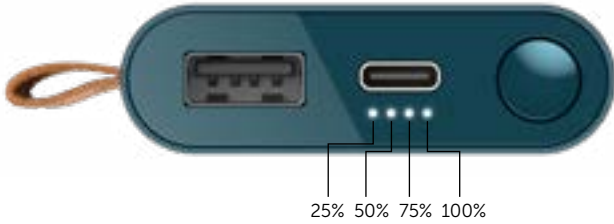

Φόρτιση σε εξέλιξη:

Οι ενδείξεις LED αναβοσβήνουν υποδηλώνοντας τη φόρτιση

Πλήρης φόρτιση:

Όλα τα φώτα LED ανάβουν

Φόρτιση μιας συσκευής:

Οι ενδείξεις LED αναβοσβήνουν για 30 δευτ. υποδηλώνοντας τη φόρτιση

Πίεση κουμπιού:

Οι ενδείξεις LED δείχνουν φόρτιση

ΔΥΟ ΕΞΟΔΟΙ!;

Η θύρα USB-C μπορεί να χρησιμοποιηθεί τόσο ως είσοδος για τη φόρτιση του Powerbank όσο και ως έξοδος.

Για να προστατευτεί η συσκευή σας, το Powerbank θα σβήσει όταν θερμανθεί πολύ. Συνιστούμε να το κρατάτε μακριά από τον ήλιο, μακριά από θερμαντήρες και άλλα θερμά περιβάλλοντα.

ΕΠΑΝΑΦΟΡΤΙΣΗ; ΝΑ ΠΩΣ:

1. **Φορτίστε το Powerbank με το καλώδιο USB-C**
   Κατά τη διάρκεια της φόρτισης οι ενδείξεις LED αναβοσβήνουν για να υποδηλώσουν την κατάσταση φόρτισης της μπαταρίας.
2. **Συνδέστε τη συσκευή σας**
   Χρησιμοποιήστε το κατάλληλο καλώδιο για τη συσκευή σας για να συνδέσετε τη συσκευή στο Powerbank χρησιμοποιώντας είτε τη θύρα USB-A ή τη θύρα USB-C.
3. **Πατήστε το κουμπί στο Powerbank**
   Οι ενδείξεις LED αναβοσβήνουν για 30 δευτερόλεπτα.

Ολοκληρώθηκε. Η συσκευή σας είναι τώρα έτοιμη να ροκάρει ξανά.

ΣΗΜΑΝΤΙΚΕΣ ΟΔΗΓΙΕΣ ΑΣΦΑΛΕΙΑΣ

ΠΡΟΕΙΔΟΠΟΙΗΣΗ!

Η ασφάλειά σας είναι ύψιστη προτεραιότητά μας. Αυτές οι οδηγίες ασφάλειας έχουν ως στόχο να σας βοηθήσουν να εκμεταλλευτείτε στο έπακρο τις δυνατότητες των προϊόντων Fresh 'n Rebel. Για να διασφαλίσετε την αξιόπιστη λειτουργία του προϊόντος:

- Να ακολουθείτε πάντα πιστά όλες τις οδηγίες και τις προειδοποιήσεις.
- Διαβάστε προσεκτικά όλες τις οδηγίες στο εγχειρίδιο χρήσης πριν χρησιμοποιήσετε το προϊόν.
- Μην ανοίγετε το Powerbank. Δεν υπάρχουν επισκευάσιμα εξαρτήματα στο εσωτερικό και θα ακυρωθεί η εγγύησή σας.
- Μη χρησιμοποιείτε το Powerbank σε περιβάλλον ή σε συνθήκες υψηλής υγρασίας.
- Μη λειτουργείτε το Powerbank μέσα ή κοντά σε πηγές έντονης θερμότητας, αγωγούς θερμού αέρα ή κάτω από το άμεσο φως του ήλιου για μεγάλο διάστημα. Το Powerbank πρέπει να χρησιμοποιείται σε περιβάλλον με θερμοκρασία 5 °C έως 45°C (41°F – 113°F).
- Μην καλύπτετε το Powerbank με χαρτί ή άλλα υλικά. Ενδέχεται να επηρεαστεί η ικανότητα ψύξης της.

Εγγύηση και περιορισμοί

Εγγυόμαστε για το προϊόν έναντι ελαττωμάτων στα υλικά και την εργασία, υπό φυσιολογικές συνθήκες χρήσης, για περίοδο 2 ετών από την ημερομηνία αγοράς. Κατά τη διάρκεια αυτής της περιόδου, τα ελαττωματικά προϊόντα μπορούν να παραδοθούν στο κατάστημα από το οποίο αγοράστηκαν για επιδιόρθωση ή αντικατάσταση. Η εγγύηση δεν καλύπτει ζημιές από ατύχημα, φυσιολογική φθορά, συναφείς ζημιές ή χρήση κατά παράβαση των οδηγιών του εγχειριδίου χρήσης.

Προδιαγραφές προϊόντος του Powerbank 6000 mAh

- Χωρητικότητα μπαταρίας: 6000 mAh
- Είσοδος: 5V/2.1A (μέγ.)
- Έξοδος: 5V/2.1A (μέγ.) σε 1 θύρα USB-A, 5V/2.1A (μέγ.) σε 1 θύρα USB-C
- Βάρος προϊόντος: 130 γρ.
- Χαρακτηριστικά ασφαλείας υψηλού επιπέδου: Προστασία από υπέρταση, προστασία από υπερφόρτωση, προστασία υπερθέρμανσης, προστασία από υπερφόρτιση, προστασία έναντι αποφόρτισης, προστασία από βραχυκύκλωμα