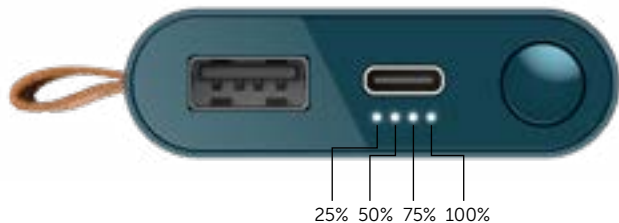

A carregar:	LED intermitentes a indicar a carga
Carga total:	Todos os LED ligados
A carregar um dispositivo:	LED intermitentes por 30 s indicam a carga
Botão de pressão:	Os LED indicam a carga

DUAS SAÍDAS?!?

A porta USB-C pode ser utilizada como entrada de carregamento da Powerbank e como saída.

Para proteger o teu equipamento, a Powerbank desliga-se quando aquece demasiado. Recomendamos que a mantenhas à sombra, longe de aquecedores e outros ambientes quentes.

RECARREGAR? VÊ O QUE FAZER:

1. **Carrega a Powerbank com o cabo USB-C**
   Durante o carregamento, os LED ficam intermitentes para indicar o estado de carregamento da bateria.
2. **Liga o teu equipamento**
   Utiliza o cabo adequado para ligares o teu equipamento à Powerbank utilizando a porta USB-A ou a porta USB-C.
3. **Prime o botão da Powerbank**
   Os LED indicadores da bateria piscam por 30 s.

Está feito. O teu equipamento está pronto para voltar à ação.

INSTRUÇÕES DE SEGURANÇA IMPORTANTES

A sua segurança é a nossa maior prioridade. Estas diretrizes de segurança foram criadas para te ajudar a desfrutar ao máximo dos teus produtos Fresh 'n Rebel. Para assegurar um funcionamento fiável:

- Segue sempre estritamente todas as instruções e avisos.
- Lê atentamente todas as instruções do manual do utilizador antes de utilizar o produto.
- Não abras a Powerbank, pois não existem peças no interior que necessitem da tua intervenção e ao fazê-lo anulas a garantia.
- Não utilizes a Powerbank em ambientes ou condições de humidade.
- Não utilizes a Powerbank perto de fontes de calor excessivo, saídas de ar quente ou exposta à luz solar direta durante longos períodos. A Powerbank deve ser utilizada em ambientes com temperaturas entre 5 °C e 45 °C (41 °F–113 °F).
- Não cubras a Powerbank com papel ou outros materiais. Isto pode afetar a sua capacidade de arrefecimento.

Garantia e limitações

O produto está garantido contra defeitos de material e fabrico em condições normais de utilização por um período de 2 anos a partir da data de compra. Durante esse período, os produtos com defeito podem ser entregues para reparação ou substituição na loja onde foram comprados. A garantia não cobre danos acidentais, desgaste, perda acidental ou utilização para além das instruções do manual do utilizador.

Especificações do produto Powerbank 6000 mAh

- Capacidade da bateria: 6000 mAh
- Entrada: 5 V/2.1 A (máx.)
- Saída: 5 V/2.1 A (máx.) numa porta USB-A, 5 V/2.1 A (máx.) numa porta USB-C
- Peso do produto: 130 g
- Funcionalidades de segurança de alta qualidade: proteção contra sobretensão, proteção contra sobreintensidade, proteção contra sobreaquecimento, proteção contra sobrecarga, proteção contra descarga excessiva e proteção contra curto-circuito