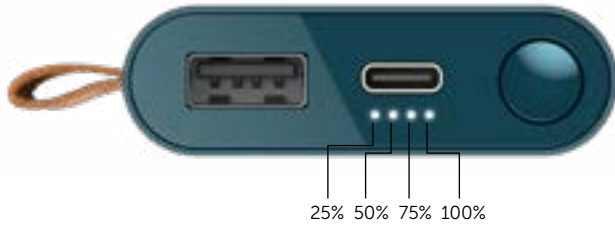

1. Cargando: los ledes se iluminan indicando que se está cargando
2. Completamente cargado: Todos los LED encendidos
3. Cargando un dispositivo: los ledes se iluminan durante 30 segundos, para indicar que se está cargando
4. Un dispositivo completamente cargado: Todos los LED apagados

DOS SALIDAS?!?:

El puerto USB-C se puede usar como una entrada, para cargar la Powerbank, o como una salida.

Para proteger tu dispositivo, la Powerbank se apagará cuando se sobrecaliente. Se recomienda mantenerla alejada del sol, de radiadores y de otros lugares con altas temperaturas.

¿RECARGAR? A CONTINUACIÓN TE DECIMOS CÓMO:

1. **Carga la Powerbank con el cable USB-C**
   Durante la carga, las luces LED se encienden para indicar el estado de carga de la batería.
2. **Conecta tu dispositivo**
   Utiliza el adaptador de cable de tu dispositivo para conectarlo a la Powerbank, ya sea usando el puerto USB-A o USB-C.
3. **Pulsa el botón en la Powerbank**
   Los ledes del indicador de batería se iluminan durante 30 segundos.

¡Hecho! ¡Tu dispositivo estará listo para volver a darlo todo!

INSTRUCCIONES DE SEGURIDAD IMPORTANTES

Tu seguridad es nuestra máxima prioridad. Estas instrucciones de seguridad han sido diseñadas para que puedas sacar el máximo partido de tus productos Fresh 'n Rebel. Para garantizar un funcionamiento seguro:

- Respetar en todo momento todas las instrucciones y advertencias.
- Leer detenidamente todas las instrucciones del manual de usuario antes de utilizar el producto.
- No abras la batería externa portátil (en su interior no se incluyen piezas que se puedan reparar por separado); si lo haces, se anulará la garantía.
- No utilices la batería externa en un entorno húmedo o en condiciones de humedad.
- No utilices la batería externa en las proximidades de una fuente de calor, un orificio de ventilación importante o bajo la luz solar directa durante largos periodos de tiempo. La Powerbank deberá utilizarse a una temperatura ambiente de entre 5 °C y 45 °C (41 °F y 113 °F).
- No cubras la batería externa con papel ni otro tipo de material. Esto podría influir negativamente en su capacidad de refrigeración.

Garantía y limitaciones

Ofrecemos garantía ante posibles defectos materiales y de fabricación, siempre que se trate de un uso normal, durante un periodo de 2 años a partir de la fecha de compra. Durante este periodo, aquellos productos defectuosos podrán ser reparados o sustituidos en la misma tienda que se compraron. La garantía no cubre daños accidentales, desgaste natural por uso, pérdida incidental u otros usos no descritos en las instrucciones del manual de usuario.

Especificaciones del producto Powerbank 3000mAh