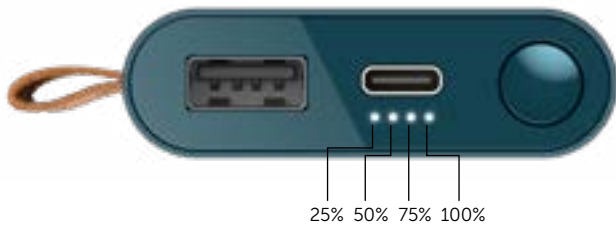

Aufladen:	LEDs blinken während des Ladens
Vollständig aufgeladen:	Alle LEDs ein
Aufladen eines Geräts:	LEDs blinken zu Beginn des Ladevorgangs 30 Sek. lang
Taste drücken:	LEDs zeigen Ladezustand an

ZWEI AUSGÄNGE?:

Der USB-C-Anschluss kann sowohl als Eingang zum Aufladen der Powerbank als auch als Ausgang genutzt werden.

Zum Schutz der Powerbank wird diese ausgeschaltet, wenn sie zu heiß wird. Wir empfehlen, das Gerät vor Sonneneinstrahlung zu schützen und von Wärmequellen wie Heizungen und anderen heißen Umgebungen fernzuhalten.

AUFLADEN? SO GEHT'S:

1. **Powerbank über das USB-C-Kabel aufladen**
   Während des Ladevorgangs blinken die LEDs und zeigen den Ladezustand des Akkus an.
2. **Gerät anschließen**
   Schließe dein Gerät mit einem passenden Kabel an den USB-A- oder USB-C-Anschluss der Powerbank an.
3. **Taste an der Powerbank drücken**
   Die LEDs der Akkuanzeige blinken 30 Sekunden lang.

Fertig! Das Gerät ist nun wieder einsatzbereit.

WICHTIGE SICHERHEITSHINWEISE

Ihre Sicherheit hat bei uns höchste Priorität. Um Ihre Fresh 'n Rebel-Produkte optimal nutzen zu können, lesen Sie bitte die folgenden Sicherheitshinweise. Sicherstellung eines zuverlässigen Betriebs:

- Befolgen Sie alle Hinweise und Warnungen.
- Lesen Sie vor der Verwendung des Produkts alle Anweisungen im Benutzerhandbuch sorgfältig durch.
- Öffnen Sie die Powerbank nicht. Sie enthält keine zu wartenden Teile, und das Öffnen des Geräts führt zum Erlöschen der Garantie.
- Verwenden Sie die Powerbank nicht in feuchten Umgebungen.
- Verwenden Sie die Powerbank nicht für einen längeren Zeitraum in der Nähe einer starken Wärmequelle, eines Warmluftauslasses oder unter direkter Sonneneinstrahlung. Die Powerbank ist für den Einsatz bei einer Umgebungstemperatur von 5 °C bis 45 °C bestimmt.
- Bedecken Sie die Powerbank nicht mit Papier oder anderen Gegenständen. Andernfalls wird die Kühlfähigkeit beeinträchtigt.

Garantieumfang und Einschränkungen der Garantie

Wir gewähren eine Garantie für einen Zeitraum von zwei Jahren ab Kaufdatum auf Material- und Herstellungsfehler bei normalem Gebrauch des Produkts. Während dieses Zeitraums können defekte Produkte in dem Geschäft, in dem sie erworben wurden, zur Reparatur oder zum Umtausch zurückgegeben werden. Die Garantie deckt keine Schäden ab, die durch versehentliche falsche Handhabung, Verschleiß, beiläufige Schäden oder eine unsachgemäße Verwendung entgegen den Anweisungen im Benutzerhandbuch entstanden sind.

Produktspezifikationen Powerbank 6000 mAh

- Akkukapazität: 6.000 mAh
- Eingang: 5 V/2.1 A (max.)
- Ausgang: 5 V/2.1 A (max.) über einen USB-A-Port, 5 V/2.1 A (max.) über einen USB-C-Port
- Produktgewicht: 130 g
- Effektive Sicherheitsfunktionen: Überspannungsschutz, Überstromschutz, Überhitzungsschutz, Überladungsschutz, Überentladungsschutz, Kurzschlusschutz