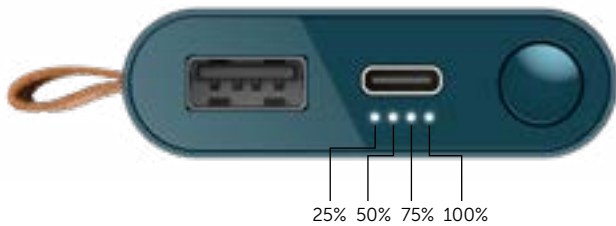

Charge en cours :	LED clignotantes indiquant la charge
Charge terminée :	Toutes les DEL allumées
Charge d'un appareil en cours :	LED clignotent pendant 30 s pour indiquer la charge
Appuyez sur le bouton :	LED indiquent la charge

DEUX SORTIES ?!?

Le port USB-C peut servir à la fois d'entrée pour charger le Powerbank et de sortie.

Pour protéger ton appareil, le Powerbank s'éteint automatiquement lorsqu'il fait trop chaud. Nous recommandons de le placer hors des rayons du soleil, à l'écart des éléments chauffants et de tout autre environnement chaud.

TU AS BESOIN DE RECHARGER ? VOICI COMMENT FAIRE :

1. **1. Recharge ton Powerbank avec le câble USB-C**
   Les DEL clignotent durant la charge pour indiquer l'état de charge de la batterie.
2. **2. Connecte ton appareil**
   Utilise le câble approprié pour connecter ton appareil au port USB-A ou USB-C du Powerbank.
3. **3. Appuie sur le bouton situé sur le Powerbank**
   Les LED de la batterie clignotent pendant 30 secondes.

Terminé. Ton appareil est de nouveau prêt pour la fête.

INSTRUCTIONS DE SÉCURITÉ IMPORTANTES

AVERTISSEMENT !

Ta sécurité est notre plus haute priorité. Les directives de sécurité ont été conçues pour te permettre de profiter de tous les avantages de tes produits Fresh 'n Rebel. Pour garantir un fonctionnement sans souci :

- Respecte toujours toutes les instructions et tous les avertissements.
- Lis attentivement toutes les instructions du manuel de l'utilisateur avant toute utilisation du produit.
- N'ouvre pas le Powerbank, il ne contient aucune pièce réparable et une telle action annulerait ta garantie.
- N'utilise pas le Powerbank dans un environnement ou des conditions humides.
- N'utilise pas le Powerbank sur ou auprès d'une source de chaleur importante, d'une grille de chauffage ou en plein soleil pendant une longue durée. Le Powerbank doit être utilisé dans un environnement avec des températures comprises entre 5 °C et 45 °C (entre 41 °F et 113 °F).
- Ne recouvre pas le Powerbank avec du papier ou d'autres matières. Ceci risque d'affecter sa capacité de refroidissement.

Garantie et limitations

Nous garantissons le produit contre tout vice de fabrication ou de malfaçon dans des conditions d'utilisation normales pendant une période de 2 ans à partir de la date d'achat. Pendant cette période, les produits défectueux pourront être ramenés pour réparation ou remplacement au magasin où ils ont été achetés. La garantie ne couvre pas les dommages accidentels, l'usure, la perte accidentelle ou toute utilisation ne respectant pas les instructions du manuel d'utilisation.

Spécifications produit, Powerbank 6000 mAh