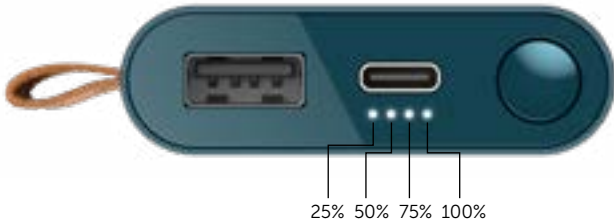

POWERBANK 6000 mAh

In carica:

Completamente carico:

Ricarica di un dispositivo:

Pressione del tasto:

i LED lampeggianti indicano la ricarica

tutti i LED accesi

i LED lampeggiano per 30 secondi, ad indicare la ricarica

i LED indicano la ricarica

DUE USCITE??:

La porta USB-C può essere usata come ingresso per ricaricare la batteria Powerbank e come uscita.

Per proteggere il dispositivo, la batteria Powerbank si spegne quando si surriscalda. Consigliamo di tenerla al riparo dal sole, lontana da elementi riscaldanti o da altri ambienti caldi.

DEVI CARICARE IL POWERBANK? ECCO COME FARE:

1. **1. Carica la batteria Powerbank con il cavo USB-C**
   Durante la ricarica, i LED lampeggiano per indicare lo stato della carica.
2. **2. Collega il dispositivo**
   Usa il cavo adatto per il tuo dispositivo per collegare il dispositivo alla batteria Powerbank tramite la porta USB-A o USB-C.
3. **3. Premi il pulsante su Powerbank**
   I LED della batteria lampeggiano per 30 secondi.

Ecco fatto. Ora il dispositivo è pronto per l'uso.

ISTRUZIONI IMPORTANTI PER LA SICUREZZA

La sicurezza dell'utente è la nostra massima priorità. Queste indicazioni di sicurezza sono state concepite per sfruttare al meglio i prodotti Fresh 'n Rebel. Per garantire un funzionamento affidabile:

- Attenersi sempre scrupolosamente a tutte le istruzioni e le avvertenze.
- Leggere attentamente le istruzioni riportate nel manuale utente prima di utilizzare il prodotto.
- Non aprire Powerbank: non contiene parti riparabili e la sua apertura invalida la garanzia.
- Non utilizzare Powerbank in condizioni di umidità o in ambienti umidi.
- Non utilizzare Powerbank all'interno o nei pressi di una fonte di calore importante, di una griglia di riscaldamento o esponendolo direttamente al sole a lungo. La batteria Powerbank deve essere utilizzata a una temperatura compresa tra 5°C e 45°C.
- Non coprire Powerbank con carta né con altri materiali, per non compromettere la sua capacità di raffreddamento.

Garanzia e limitazioni

Il prodotto è garantito da difetti di materiale e di manodopera in normali condizioni di utilizzo per un periodo di 2 anni dalla data d'acquisto. Nel corso di tale periodo, i prodotti difettosi possono essere portati in riparazione o in sostituzione nel negozio in cui sono stati acquistati. La garanzia non copre danni accidentali, usura e logoramento, perdita accidentale o danni causati da un utilizzo non conforme alle istruzioni riportate nel manuale utente.

Specifiche del prodotto Powerbank 6000 mAh

- Capacità della batteria: 6000 mAh
- Ingresso: 5V/2.1A (max)
- Uscita: 5V/2.1A (max) su 1 porta USB-A, 5V/2.1A (max) su 1 porta USB-C
- Peso del prodotto: 130g
- Eccellenti funzionalità di sicurezza: Protezione da sovratensione, protezione da sovracorrente, protezione da surriscaldamento, protezione da sovraccarico, protezione da scarica eccessiva, protezione da cortocircuito